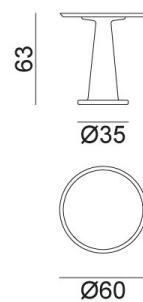

GERVASONI™

Next 142

collezione: **Next / Spin / Tables basses/Guéridons**
designer: **Paola Navone**

Table basse / guéridon, pied et plateau en fonte d'aluminium poli.

Copyright Gervasoni SpA - Tutti i diritti riservati
Viale del Lavoro, 88 - 33050 Pavia di Udine - Italia