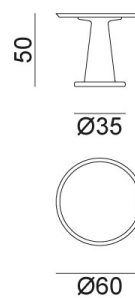

GERVASONI™

Next 144

collezione: **Next / Spin / Tavolini**

designer: **Paola Navone**

Tavolino, struttura e piano in fusione di alluminio lucidato.

Copyright Gervasoni SpA - Tutti i diritti riservati
Viale del Lavoro, 88 - 33050 Pavia di Udine - Italia