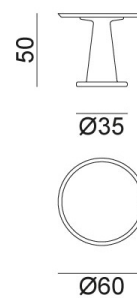

GERVASONI™

Next 144

collezione: **Next / Spin / Couchtische**
designer: **Paola Navone**

Couch- Beistelltisch, Fuß und Platte aus Gussaluminium poliert.

Copyright Gervasoni SpA - Tutti i diritti riservati
Viale del Lavoro, 88 - 33050 Pavia di Udine - Italia