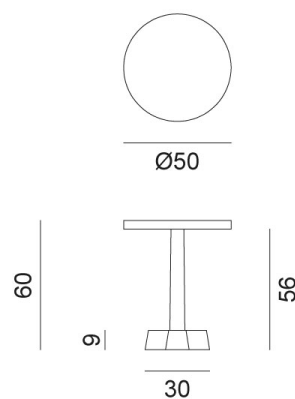

GERVASONI™

Brass 43

collezione: **Brass / Silver / Couchtische**

designer: **Paola Navone**

Couch- Beistelltisch, Unterbau aus Gusseisen. Säule aus Buche, Farbe Ebenholz. Platte aus Gussaluminium oder aus glänzendem Messing.