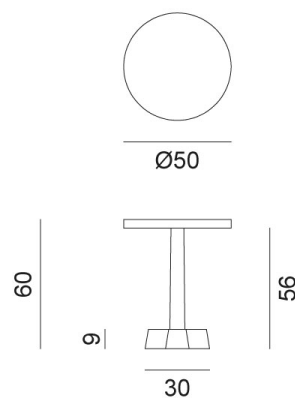

GERVASONI™

Brass 43

collezione: **Brass / Silver / Tables basses/Guéridons**

designer: **Paola Navone**

Guéridon, base en fonte. Colonne en hêtre teinté ébène. Dessus en fonte d'aluminium ou bien en laiton brillant.