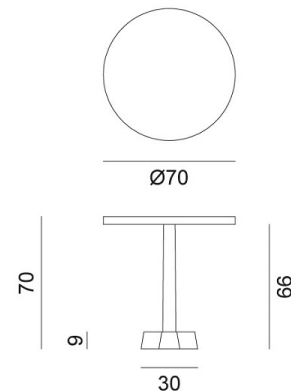

GERVASONI™

Brass 46

collezione: **Brass / Silver / Couchtische**

designer: **Paola Navone**

Tisch, Unterbau aus Gusseisen. Säule aus Buche, Farbe ebenholz. Platte aus Gussaluminium oder aus glänzendem Messing.