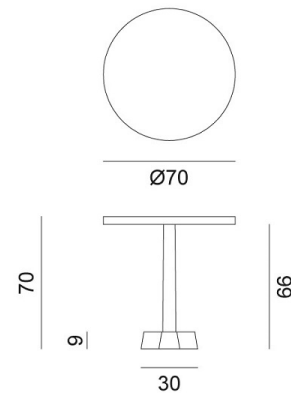

GERVASONI™

Brass 46

collezione: **Brass / Silver / Couchtische**

designer: **Paola Navone**

Tisch, Unterbau aus Gusseisen. Säule aus Buche, Farbe ebenholz. Platte aus Gussaluminium oder aus glänzendem Messing.