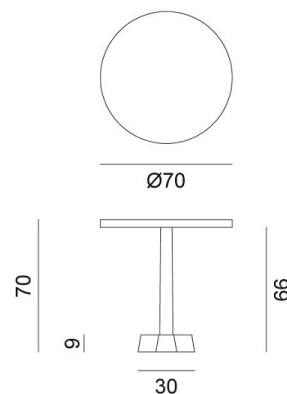

GERVASONI™

Brass 46

collezione: **Brass / Silver / Tables basses/Guéridons**

designer: **Paola Navone**

Table, base en fonte. Colonne en hêtre teinté ébène. Dessus en fonte d'aluminium ou bien en laiton brillant.