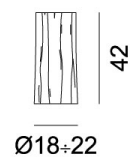

## Log M

collezione: **Log + News / Accessoires**

designer: **Paola Navone**

Rondin en hêtre, écorcé et laqué noir ou blanc brillant à l'extérieur.

Copyright Gervasoni SpA - Tutti i diritti riservati  
Viale del Lavoro, 88 - 33050 Pavia di Udine - Italia