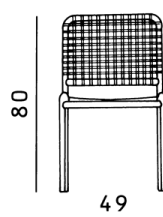

GERVASONI™

Allu 223 I

collezione: **Allu / Sedie**
designer: **Paola Navone**

Sedia con struttura impilabile in tubolare di alluminio anodizzato, intrecciata in pergamena grigia.

Copyright Gervasoni SpA - Tutti i diritti riservati
Viale del Lavoro, 88 - 33050 Pavia di Udine - Italia