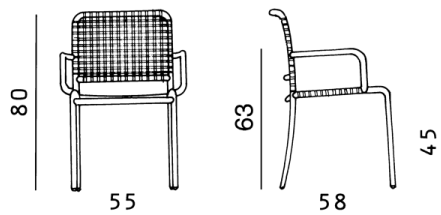

GERVASONI™

Allu 224 I

collezione: **Allu / Poltroncine**

designer: **Paola Navone**

Poltroncina con struttura impilabile in tubolare di alluminio anodizzato, intrecciata in pergamena grigia.

Copyright Gervasoni SpA - Tutti i diritti riservati
Viale del Lavoro, 88 - 33050 Pavia di Udine - Italia