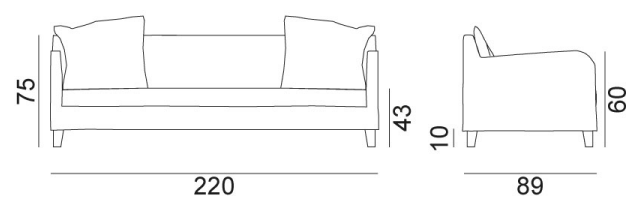

GERVASONI™

Next 12 P

collezione: Next / Spin / ??
designer: Paola Navone

60x60 cm?

Copyright Gervasoni SpA - Tutti i diritti riservati
Viale del Lavoro, 88 - 33050 Pavia di Udine - Italia