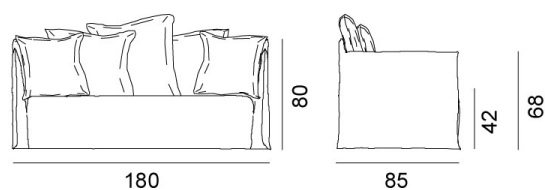

GERVASONI™

Ghost Out 10

collezione: **Gervasoni Outdoor / Sofas**

designer: **Paola Navone**

Upholstered sofa, removable covers. Three back cushions 60x60 and two 50x50 cm.

Copyright Gervasoni SpA - Tutti i diritti riservati
Viale del Lavoro, 88 - 33050 Pavia di Udine - Italia