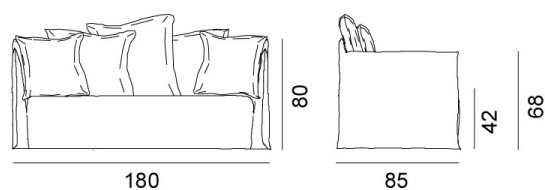

## Ghost Out 10

collezione: **Gervasoni Outdoor / Sofas**

designer: **Paola Navone**

Upholstered sofa, removable covers. Three back cushions 60x60 and two 50x50 cm.

Copyright Gervasoni SpA - Tutti i diritti riservati  
Viale del Lavoro, 88 - 33050 Pavia di Udine - Italia