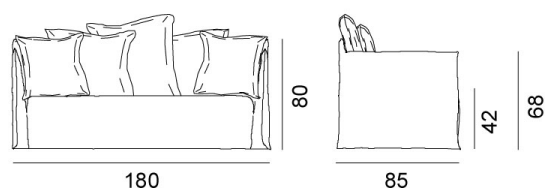

GERVASONI™

Ghost Out 10

collezione: **Gervasoni Outdoor / Sofas**

designer: **Paola Navone**

Polstersofa, abziehbar. Drei Rückenkissen 60x60 und zwei 50x50 cm.

Copyright Gervasoni SpA - Tutti i diritti riservati
Viale del Lavoro, 88 - 33050 Pavia di Udine - Italia