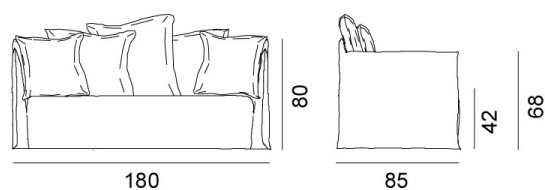

GERVASONI™

Ghost Out 10

collezione: **Gervasoni Outdoor / Canapés**

designer: **Paola Navone**

Canapé rembourré déhoussable. Trois coussins dossier 60x60 et deux 50x50 cm.

Copyright Gervasoni SpA - Tutti i diritti riservati
Viale del Lavoro, 88 - 33050 Pavia di Udine - Italia