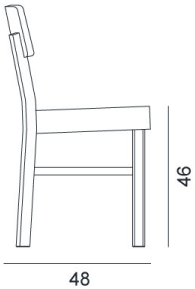

GERVASONI™

Black 123 R

collezione: **Black / ??**
designer: **Paola Navone**

??, ?????

Copyright Gervasoni SpA - Tutti i diritti riservati
Viale del Lavoro, 88 - 33050 Pavia di Udine - Italia