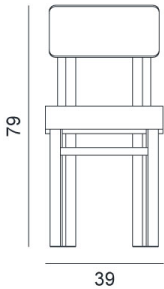

GERVASONI™

Black 123 R

collezione: **Black / ??**
designer: **Paola Navone**

??, ?????

Copyright Gervasoni SpA - Tutti i diritti riservati
Viale del Lavoro, 88 - 33050 Pavia di Udine - Italia