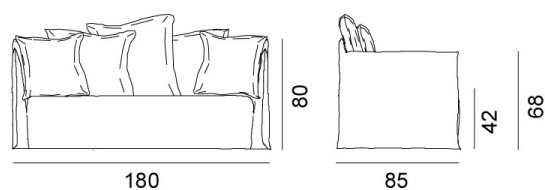

GERVASONI™

Ghost Out 10

collezione: **Gervasoni Outdoor / ??**

designer: **Paola Navone**

Upholstered sofa, removable covers.

Copyright Gervasoni SpA - Tutti i diritti riservati
Viale del Lavoro, 88 - 33050 Pavia di Udine - Italia