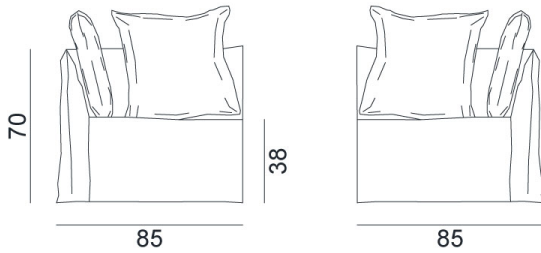

GERVASONI™

Ghost Out 27

collezione: **Outdoor / ??**
designer: **Paola Navone**

??2?60x60cm?

Copyright Gervasoni SpA - Tutti i diritti riservati
Viale del Lavoro, 88 - 33050 Pavia di Udine - Italia