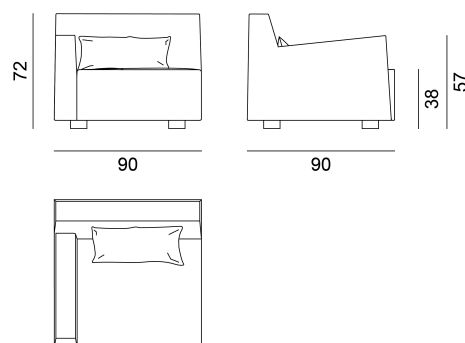

## More 04 L / R

collezione: **More / Divani**

designer: **Paola Navone**

Elemento componibile terminale, imbottitura in poliuretano espanso, rivestimenti sfoderabili, bracciolo sinistro (L) o destro (D).  
Un cuscino poggiatesta in misto piuma da 60x30 cm.