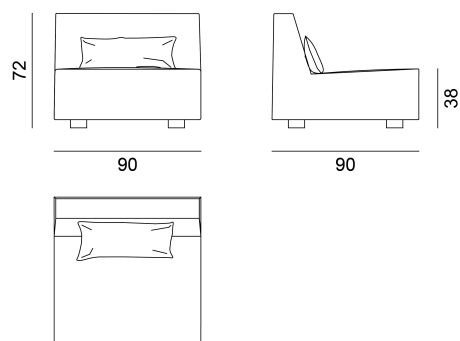

GERVASONI™

More 05

collezione: **More / Canapés**

designer: **Paola Navone**

Elément – chauffeuse, pour composition, rembourrage en mousse polyuréthane, déhoussable. Un coussin cale-reins en dracon et plume 60x30 cm.