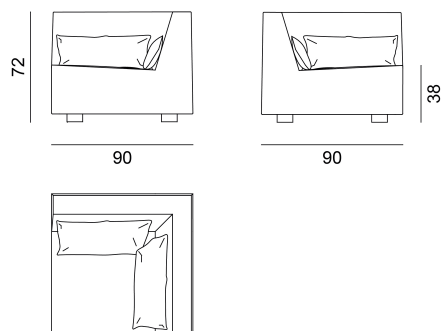

GERVASONI™

More 06 AN

collezione: **More / Divani**

designer: **Paola Navone**

Elemento componibile ad angolo, imbottitura in poliuretano espanso, rivestimenti sfoderabili. Due cuscini poggiatesta in misto piuma da 60x30 cm.