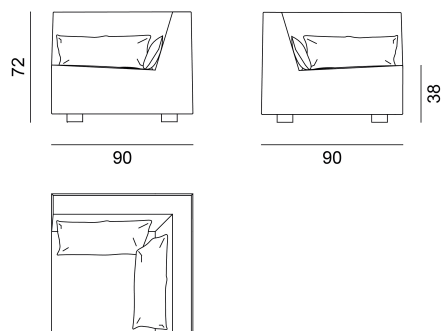

## More 06 AN

collezione: **More / ??**

designer: **Paola Navone**

Modular corner element, upholstered with polyurethane foams, removable covers. Two lumbar cushions in dacron and down 60x30 cm.

Copyright Gervasoni SpA - Tutti i diritti riservati  
Viale del Lavoro, 88 - 33050 Pavia di Udine - Italia