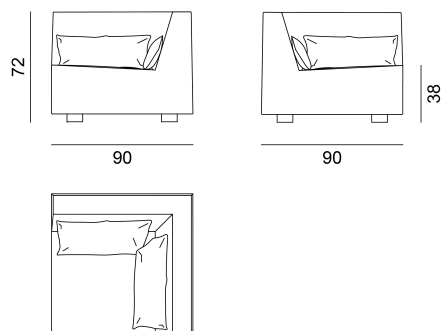

GERVASONI™

More 06 AN

collezione: **More / ??**

designer: **Paola Navone**

Modular corner element, upholstered with polyurethane foams, removable covers. Two lumbar cushions in dacron and down 60x30 cm.

Copyright Gervasoni SpA - Tutti i diritti riservati
Viale del Lavoro, 88 - 33050 Pavia di Udine - Italia