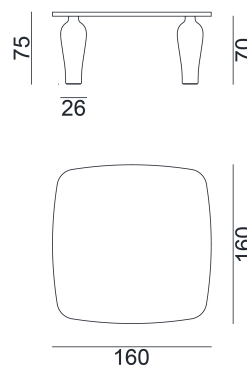

## Moon 32

collezione: **Moon / Tavoli**

designer: **Paola Navone**

Tavolo, piano in marmo bianco di Carrara. Gambe in ceramica blu.

Copyright Gervasoni SpA - Tutti i diritti riservati  
Viale del Lavoro, 88 - 33050 Pavia di Udine - Italia