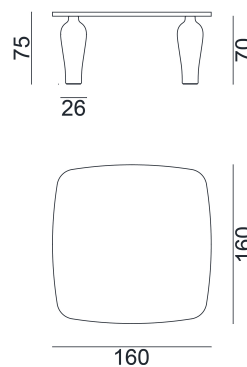

## Moon 32

collezione: **Moon / ???**  
designer: **Paola Navone**

Table, available with white Carrara marble top. Legs in blue ceramic.

Copyright Gervasoni SpA - Tutti i diritti riservati  
Viale del Lavoro, 88 - 33050 Pavia di Udine - Italia