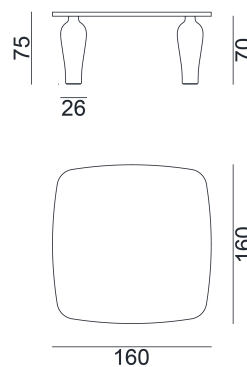

GERVASONI™

Moon 32

collezione: **Moon / Tables**

designer: **Paola Navone**

Table, dessus en marbre blanc de Carrare. Pieds en céramique bleu.

Copyright Gervasoni SpA - Tutti i diritti riservati
Viale del Lavoro, 88 - 33050 Pavia di Udine - Italia