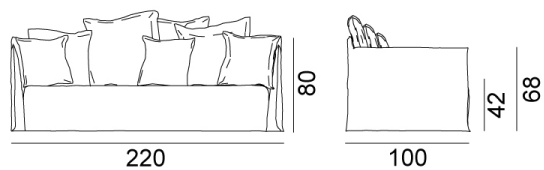

GERVASONI™

Ghost 112

collezione: **Ghost / Divani**

designer: **Paola Navone**

Divano, struttura in multistrati e massello, con cinghie elastiche. Imbottitura in poliuretano espanso a quote differenziate. Rivestimento sfoderabile. Cuscini volanti in misto piuma: tre schienali da 80 x 80 cm, due da 60 x 60 cm, due da 50 x 50 cm.