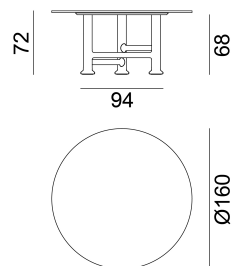

GERVASONI™

Next 36

collezione: **Next / Spin / ???**

designer: **Paola Navone**

Round table with feet in cast polished aluminum and Carrara white marble top.

Copyright Gervasoni SpA - Tutti i diritti riservati
Viale del Lavoro, 88 - 33050 Pavia di Udine - Italia