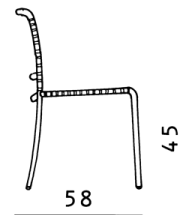

GERVASONI™

Allu 23 I

collezione: **Allu / Chairs**

designer: **Paola Navone**

Chair, stackable anodised tubular aluminium frame, woven with natural rawhide.

Copyright Gervasoni SpA - Tutti i diritti riservati
Viale del Lavoro, 88 - 33050 Pavia di Udine - Italia