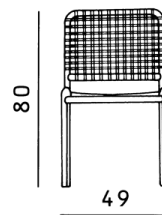

GERVASONI™

Allu 23 I

collezione: **Allu / Chairs**

designer: **Paola Navone**

Chair, stackable anodised tubular aluminium frame, woven with natural rawhide.

Copyright Gervasoni SpA - Tutti i diritti riservati
Viale del Lavoro, 88 - 33050 Pavia di Udine - Italia