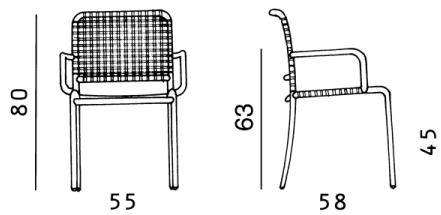

GERVASONI™

Allu 24 I

collezione: **Allu / Armchairs**

designer: **Paola Navone**

Armchair, stackable anodised tubular aluminium frame, woven with natural rawhide.

Copyright Gervasoni SpA - Tutti i diritti riservati
Viale del Lavoro, 88 - 33050 Pavia di Udine - Italia