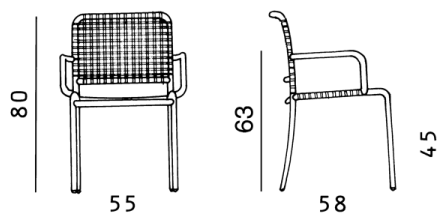

GERVASONI™

Allu 24 I

collezione: **Allu / Bridges**

designer: **Paola Navone**

Bridge empilable en aluminium anodisé, assise et dossier en parchemin tressé.

Copyright Gervasoni SpA - Tutti i diritti riservati
Viale del Lavoro, 88 - 33050 Pavia di Udine - Italia