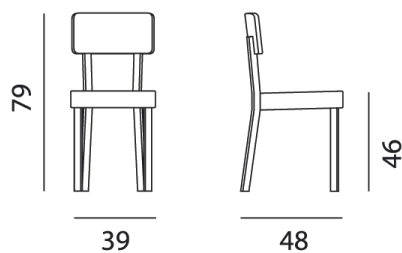

## Black 123

collezione: **Black / Chairs**

designer: **Paola Navone**

Chair in beech. Available wood finishes: white, grey, air force blue, black lacquered.

Copyright Gervasoni SpA - Tutti i diritti riservati  
Viale del Lavoro, 88 - 33050 Pavia di Udine - Italia