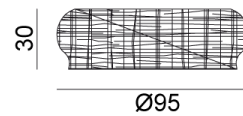

## Bolla 15

collezione: **Bell + Bolla + Corallo / Couchtische**  
designer: **Michael Sodeau**

Couchtisch / Hocker aus naturbelassenem Peddigrohr. Gleiches Modell, matt weiß, grau, schieferblau, Schwarz lackiert.