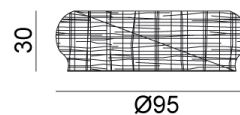

GERVASONI™

Bolla 15

collezione: **Bell + Bolla + Corallo / Couchtische**
designer: **Michael Sodeau**

Couchtisch / Hocker aus naturbelassenem Peddigrohr. Gleiches Modell, matt weiß, grau, schieferblau, Schwarz lackiert.