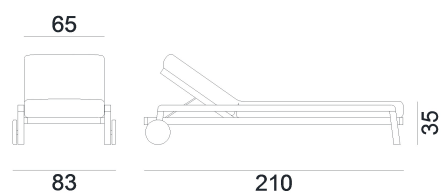

## Win 07

collezione: **Gervasoni Outdoor / Day-beds**

designer: **Paola Navone**

Bain de soleil, structure en aluminium laqué blanc ou gris et teck. Tête réglable, deux roulettes en Téflon et teck. Matelas déhoussable 200 x 72 cm.