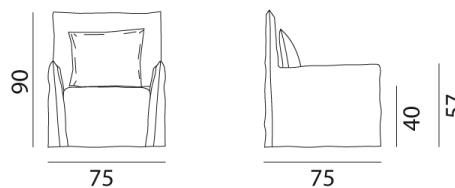

GERVASONI™

Ghost 04

collezione: **Ghost / Fauteuils**

designer: **Paola Navone**

Fauteuil, structure en multiplis et bois massif, avec sangles élastiques. Rembourrage en mousse polyuréthane à densité différenciée, déhoussable. Un coussin dossier en dacron et plume 50 x 50 cm.