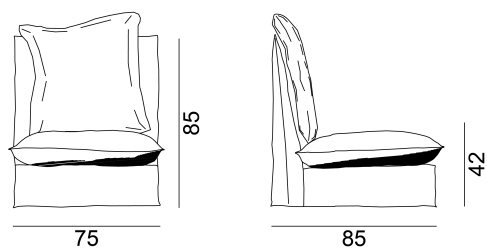

GERVASONI™

Ghost 06

collezione: **Ghost / Canapés**

designer: **Paola Navone**

Elément composable - chauffeuse, structure en multiplis et bois massif, avec sangles élastiques. Rembourrage en mousse polyuréthane à densité différenciée, déhoussable. Un coussin dossier en dacron et plume 60 x 60 cm.