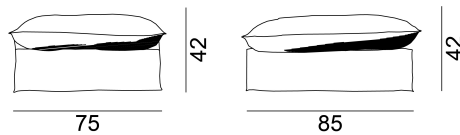

GERVASONI™

Ghost 06P

collezione: **Ghost / Ottoman**

designer: **Paola Navone**

Ottoman, multilayer and solid wood frame, with elastic belts, upholstered with polyurethane foams, removable covers.

Copyright Gervasoni SpA - Tutti i diritti riservati
Viale del Lavoro, 88 - 33050 Pavia di Udine - Italia