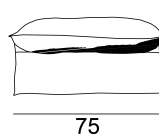

GERVASONI™

Ghost 06P

collezione: **Ghost / Poufs**

designer: **Paola Navone**

Pouf, pour composition, structure en multiplis et bois massif, avec sangles élastiques. Rembourrage en mousse polyuréthane à densité différenciée, déhoussable.