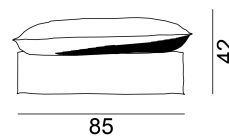

GERVASONI™

Ghost 06P

collezione: **Ghost / Poufs**

designer: **Paola Navone**

Pouf, pour composition, structure en multiplis et bois massif, avec sangles élastiques. Rembourrage en mousse polyuréthane à densité différenciée, déhoussable.