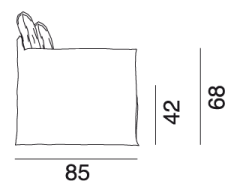

GERVASONI™

Ghost 09

collezione: **Ghost / Sofas**

designer: **Paola Navone**

Bank, Gestell aus Multischicht- und Massivholz, mit Gummigurten. Polsterung aus Polyurethanschaum differenzierter Dichte, abziehbar. Zwei Rückenkissen aus Dacron und Daunenfüllung 60 x 60 cm.