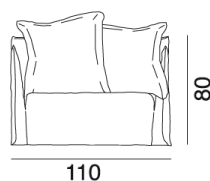

GERVASONI™

Ghost 09

collezione: **Ghost / Sofas**

designer: **Paola Navone**

Bank, Gestell aus Multischicht- und Massivholz, mit Gummigurten. Polsterung aus Polyurethanschaum differenzierter Dichte, abziehbar. Zwei Rückenkissen aus Dacron und Daunenfüllung 60 x 60 cm.