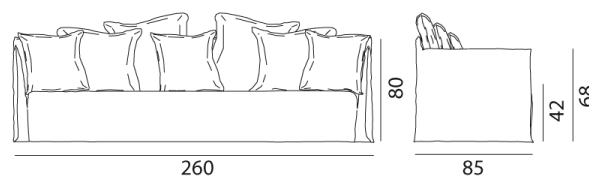

## Ghost 14

collezione: **Ghost / Canapés**

designer: **Paola Navone**

Canapé, structure en multiplis et bois massif, avec sangles élastiques. Rembourrage en mousse polyuréthane à densité différenciée, déhoussable. Quatre coussins dossier en dacron et plume 60 x 60 cm et trois 50 x 50 cm.