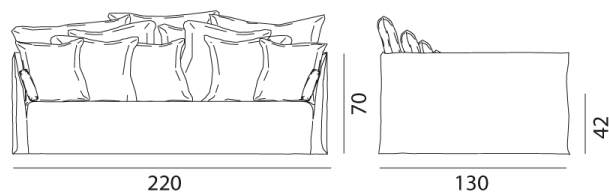

GERVASONI™

Ghost 16

collezione: **Ghost / Sofas**

designer: **Paola Navone**

Sofa, Gestell aus Multischicht- und Massivholz, mit Gummigurten. Polsterung aus Polyurethanschaum differenzierter Dichte, abziehbar. Lose Kissen aus Dacron und Daunenfüllung: drei Rückenkissen 80 x 80 cm, vier 60 x 60 cm und vier 50 x 50 cm, zwei Armlehnikissen 120 x 34 cm.