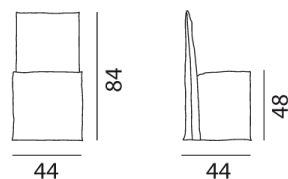

GERVASONI™

Ghost 23

collezione: **Ghost / Chairs**

designer: **Paola Navone**

Side chair, multilayer and solid wood frame, upholstered with polyurethane foams, removable cover.

Copyright Gervasoni SpA - Tutti i diritti riservati
Viale del Lavoro, 88 - 33050 Pavia di Udine - Italia