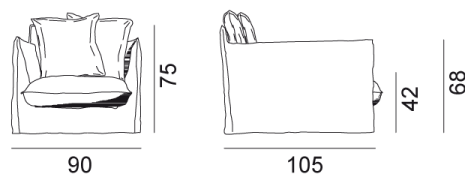

GERVASONI™

Ghost 01

collezione: **Ghost / Poltrone**

designer: **Paola Navone**

Poltrona, struttura in multistrati e massello, con cinghie elastiche. Imbottitura in poliuretano espanso a quote differenziate. Rivestimento sfoderabile. Cuscini volanti in misto piuma: due schienali da 50 x 50 cm.