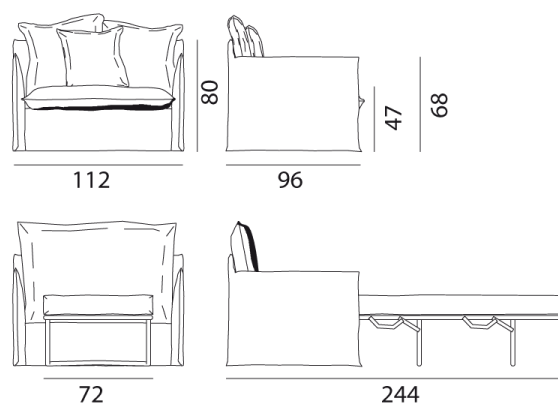

## Ghost 11

collezione: **Ghost / Poltrone**

designer: **Paola Navone**

Poltrona letto, struttura in multistrati e massello, con cinghie elastiche. Imbottitura in poliuretano espanso. Rivestimento sfoderabile. Cuscini volanti in misto piuma: due da 60 x 60 cm, uno da 50 x 50 cm. Rete pieghevole in metallo verniciato. Materasso in poliuretano espanso da 72 x 200 x 11 cm.