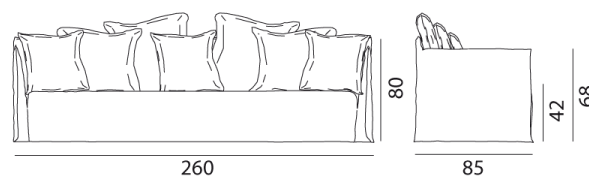

## Ghost 14

collezione: **Ghost / Divani**

designer: **Paola Navone**

Divano, struttura in multistrati e massello, con cinghie elastiche. Imbottitura in poliuretano espanso a quote differenziate. Rivestimento sfoderabile. Cuscini volanti in misto piuma: quattro schienali da 60 x 60 cm, tre da 50 x 50 cm.